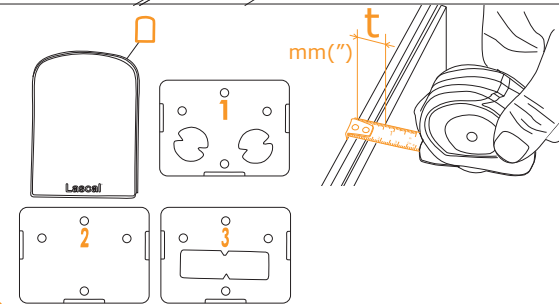

Wall Installation Kit

(WIK)

for

KiddyGuard®

assure™

accent™

avant™

Gate part mounting

WIK

- En. Wall Installation Kit
- Da. Væginstallations-kit
- De. Wandausgleich-Kit
- Es. Kit de instalación a la pared
- Fi. seinä asennussarja
- It. Kit di installazione al muro
- Nl. muurkit
- Pl. Zestaw instalacyjny do ściany
- Pt. Kit de instalação à parede
- Ru. Монтажный комплект для стен
- Sl. Stenski pritrdilni komplet (WIK)
- Sv. Specialväggfäste
- Zh. 門欄牆壁輔助配件

- t = 10(0,40") => 1
- t = 12(0,47") => 1+1
- t = 13(0,50") => 1+2
- t = 14(0,55") => 1+3
- t = 15(0,60") => 1+1+2
- t = 16(0,63") => 1+1+3
- t = 17(0,67") => 1+2+3
- t = 19(0,75") => 1+1+2+3

Wall Installation Kit