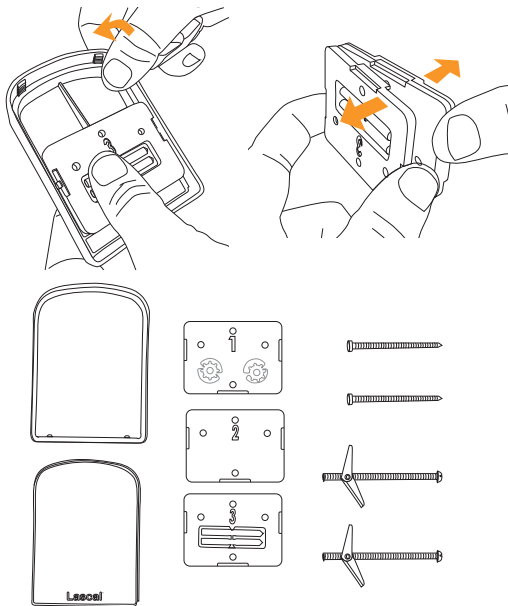

Wall Installation Kit

(WIK)

for

KiddyGuard®

assure™

accent™

avant™

Gate part mounting

WIK

- En. Wall Installation Kit
- Da. Væginstallations-kit
- De. Wandausgleich-Kit
- Es. Kit de instalación a la pared
- Fi. seinä asennussarja
- It. Kit di installazione al muro
- Nl. muurkit
- Pl. Zestaw instalacyjny do ściany
- Pt. Kit de instalação à parede
- Ru. Монтажный комплект для стен
- Sl. Stenski pritrdilni komplet (WIK)
- Sv. Specialväggfäste
- Zh. 門欄牆壁輔助配件

(WIK)

for

KiddyGuard®

assure™

accent™

avant™

Locking strip Mounting

WIK