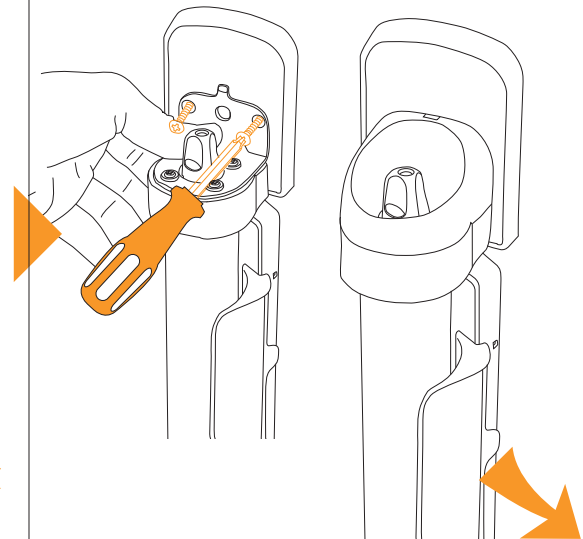

Wall Installation Kit

(WIK)

for

KiddyGuard®

assure™

accent™

avant™

Gate part mounting

WIK

- En. Wall Installation Kit
- Da. Væginstallations-kit
- De. Wandausgleich-Kit
- Es. Kit de instalación a la pared
- Fi. seinä asennussarja
- It. Kit di installazione al muro
- Nl. muurkit
- Pl. Zestaw instalacyjny do ściany
- Pt. Kit de instalação à parede
- Ru. Монтажный комплект для стен
- Sl. Stenski pritrdilni komplet (WIK)
- Sv. Specialväggfäste
- Zh. 門欄牆壁輔助配件

- t = 10(0,40") => 1
- t = 12(0,47") => 1+1
- t = 13(0,50") => 1+2
- t = 14(0,55") => 1+3
- t = 15(0,60") => 1+1+2
- t = 16(0,63") => 1+1+3
- t = 17(0,67") => 1+2+3
- t = 19(0,75") => 1+1+2+3