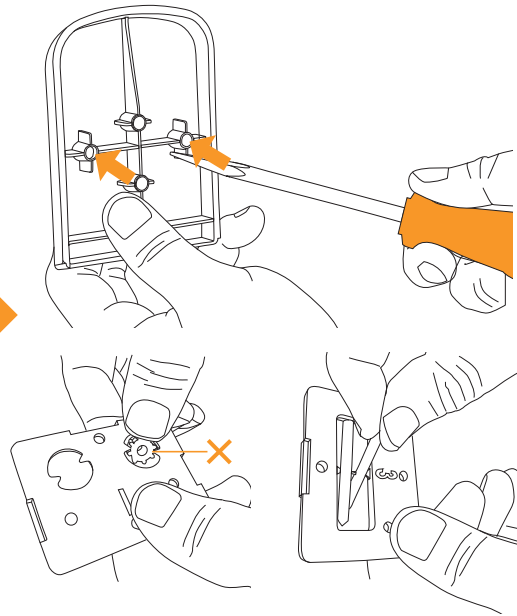

Wall Installation Kit

(WIK)

for

KiddyGuard®

assure™

accent™

avant™

Gate part mounting

WIK

- En. Wall Installation Kit
- Da. Væginstallations-kit
- De. Wandausgleich-Kit
- Es. Kit de instalación a la pared
- Fi. seinä asennussarja
- It. Kit di installazione al muro
- Nl. muurkit
- Pl. Zestaw instalacyjny do ściany
- Pt. Kit de instalação à parede
- Ru. Монтажный комплект для стен
- Sl. Stenski pritrdilni komplet (WIK)
- Sv. Specialväggfäste
- Zh. 門欄牆壁輔助配件