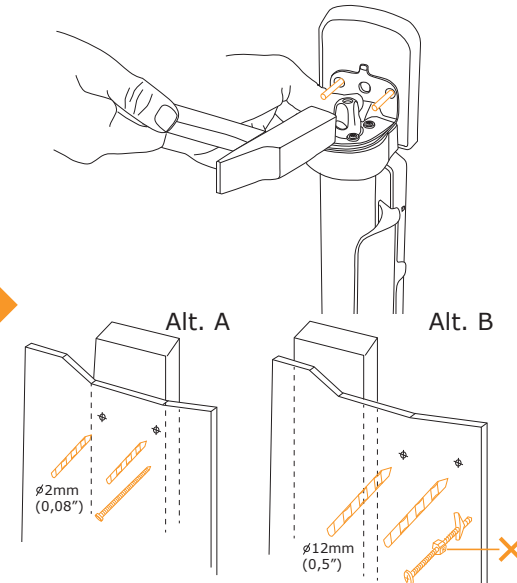

Wall Installation Kit

(WIK)

for

KiddyGuard®

assure™

accent™

avant™

Gate part mounting

WIK

- En. Wall Installation Kit
- Da. Væginstallations-kit
- De. Wandausgleich-Kit
- Es. Kit de instalación a la pared
- Fi. seinä asennussarja
- It. Kit di installazione al muro
- Nl. muurkit
- Pl. Zestaw instalacyjny do ściany
- Pt. Kit de instalação à parede
- Ru. Монтажный комплект для стен
- Sl. Stenski pritrdilni komplet (WIK)
- Sv. Specialväggfäste
- Zh. 門欄牆壁輔助配件

- t = 10(0,40") => 1
- t = 12(0,47") => 1+1
- t = 13(0,50") => 1+2
- t = 14(0,55") => 1+3
- t = 15(0,60") => 1+1+2
- t = 16(0,63") => 1+1+3
- t = 17(0,67") => 1+2+3
- t = 19(0,75") => 1+1+2+3

Wall Installation Kit