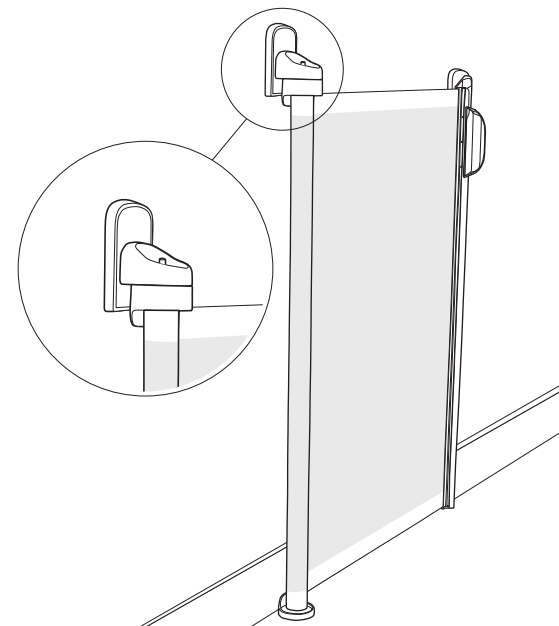

Wall Installation Kit

(WIK)

for

KiddyGuard®

assure™

accent™

avant™

Gate part mounting

WIK

- En. Wall Installation Kit
- Da. Væginstallations-kit
- De. Wandausgleich-Kit
- Es. Kit de instalación a la pared
- Fi. seinä asennussarja
- It. Kit di installazione al muro
- Nl. muurkit
- Pl. Zestaw instalacyjny do ściany
- Pt. Kit de instalação à parede
- Ru. Монтажный комплект для стен
- Sl. Stenski pritrdilni komplet (WIK)
- Sv. Specialväggfäste
- Zh. 門欄牆壁輔助配件