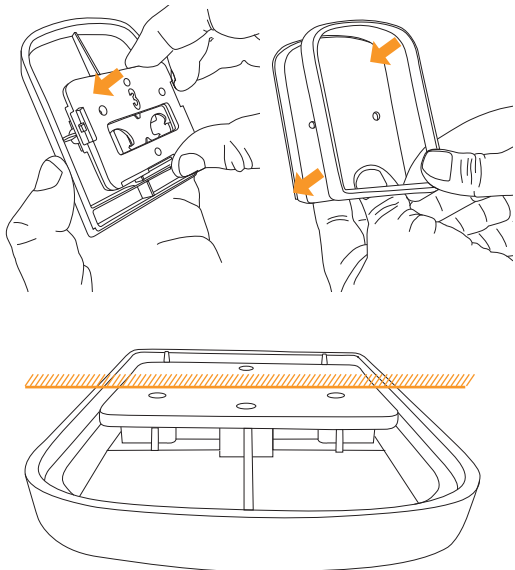

Wall Installation Kit

(WIK)

for

KiddyGuard®

assure™

accent™

avant™

Gate part mounting

WIK

- En. Wall Installation Kit
- Da. Væginstallations-kit
- De. Wandausgleich-Kit
- Es. Kit de instalación a la pared
- Fi. seinä asennussarja
- It. Kit di installazione al muro
- Nl. muurkit
- Pl. Zestaw instalacyjny do ściany
- Pt. Kit de instalação à parede
- Ru. Монтажный комплект для стен
- Sl. Stenski pritrdilni komplet (WIK)
- Sv. Specialväggfäste
- Zh. 門欄牆壁輔助配件

- t = 10(0,40") => 1
- t = 12(0,47") => 1+1
- t = 13(0,50") => 1+2
- t = 14(0,55") => 1+3
- t = 15(0,60") => 1+1+2
- t = 16(0,63") => 1+1+3
- t = 17(0,67") => 1+2+3
- t = 19(0,75") => 1+1+2+3